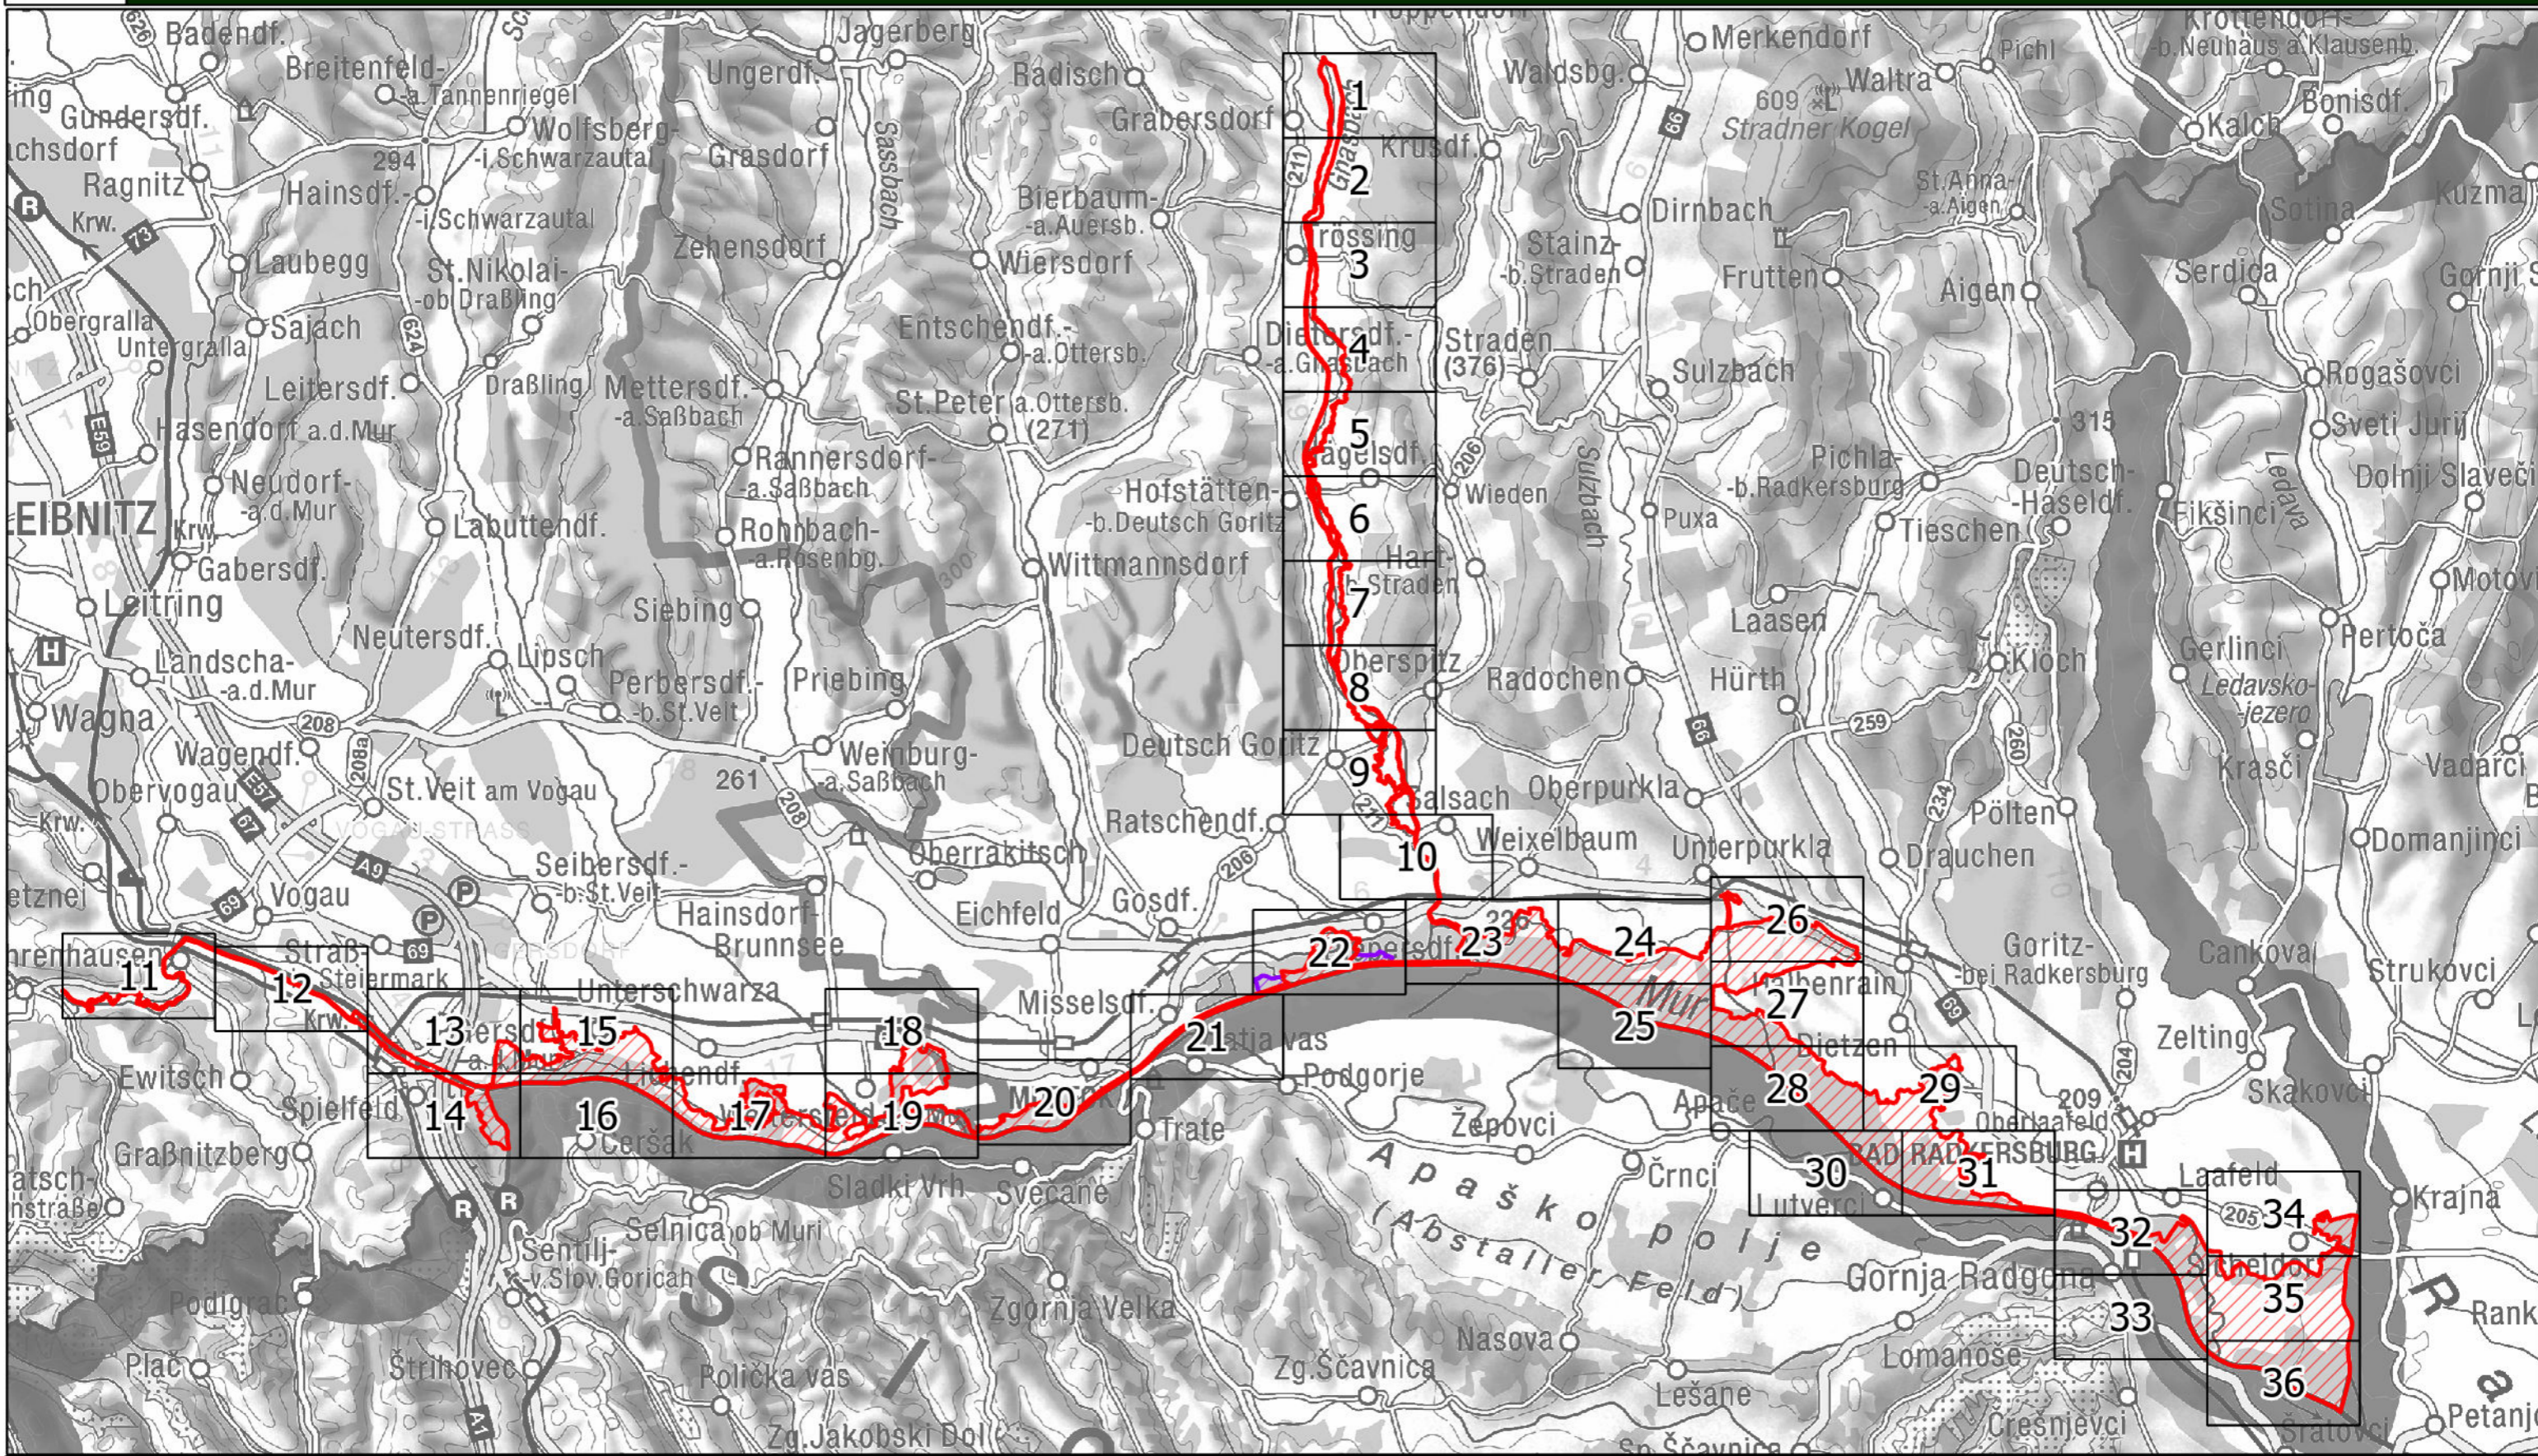

# Europaschutzgebiet Nr. 15 - Steirische Grenzmuir mit Gamlitzbach und Gnasbach (AT2213000)

**Anlage B  
zur Begutachtung/  
Bekanntmachung**

**Legende**

- Europaschutzgebiet Nr. 15 - Bestand
- Europaschutzgebiet Nr. 15 - Erweiterung
- Detailplan

**Übersichtsplan**

Maßstab: 1:100.000

Datenquelle: GIS-Steiermark, BEV  
 Bearbeitung: Amt der Stmk. LR.  
 Abteilung 13 - Umwelt und Raumordnung  
 Referat Naturschutz  
 Philipp Kindlhofer  
 Stand: 20.02.2024, Kataster Stand: 03.03.2023